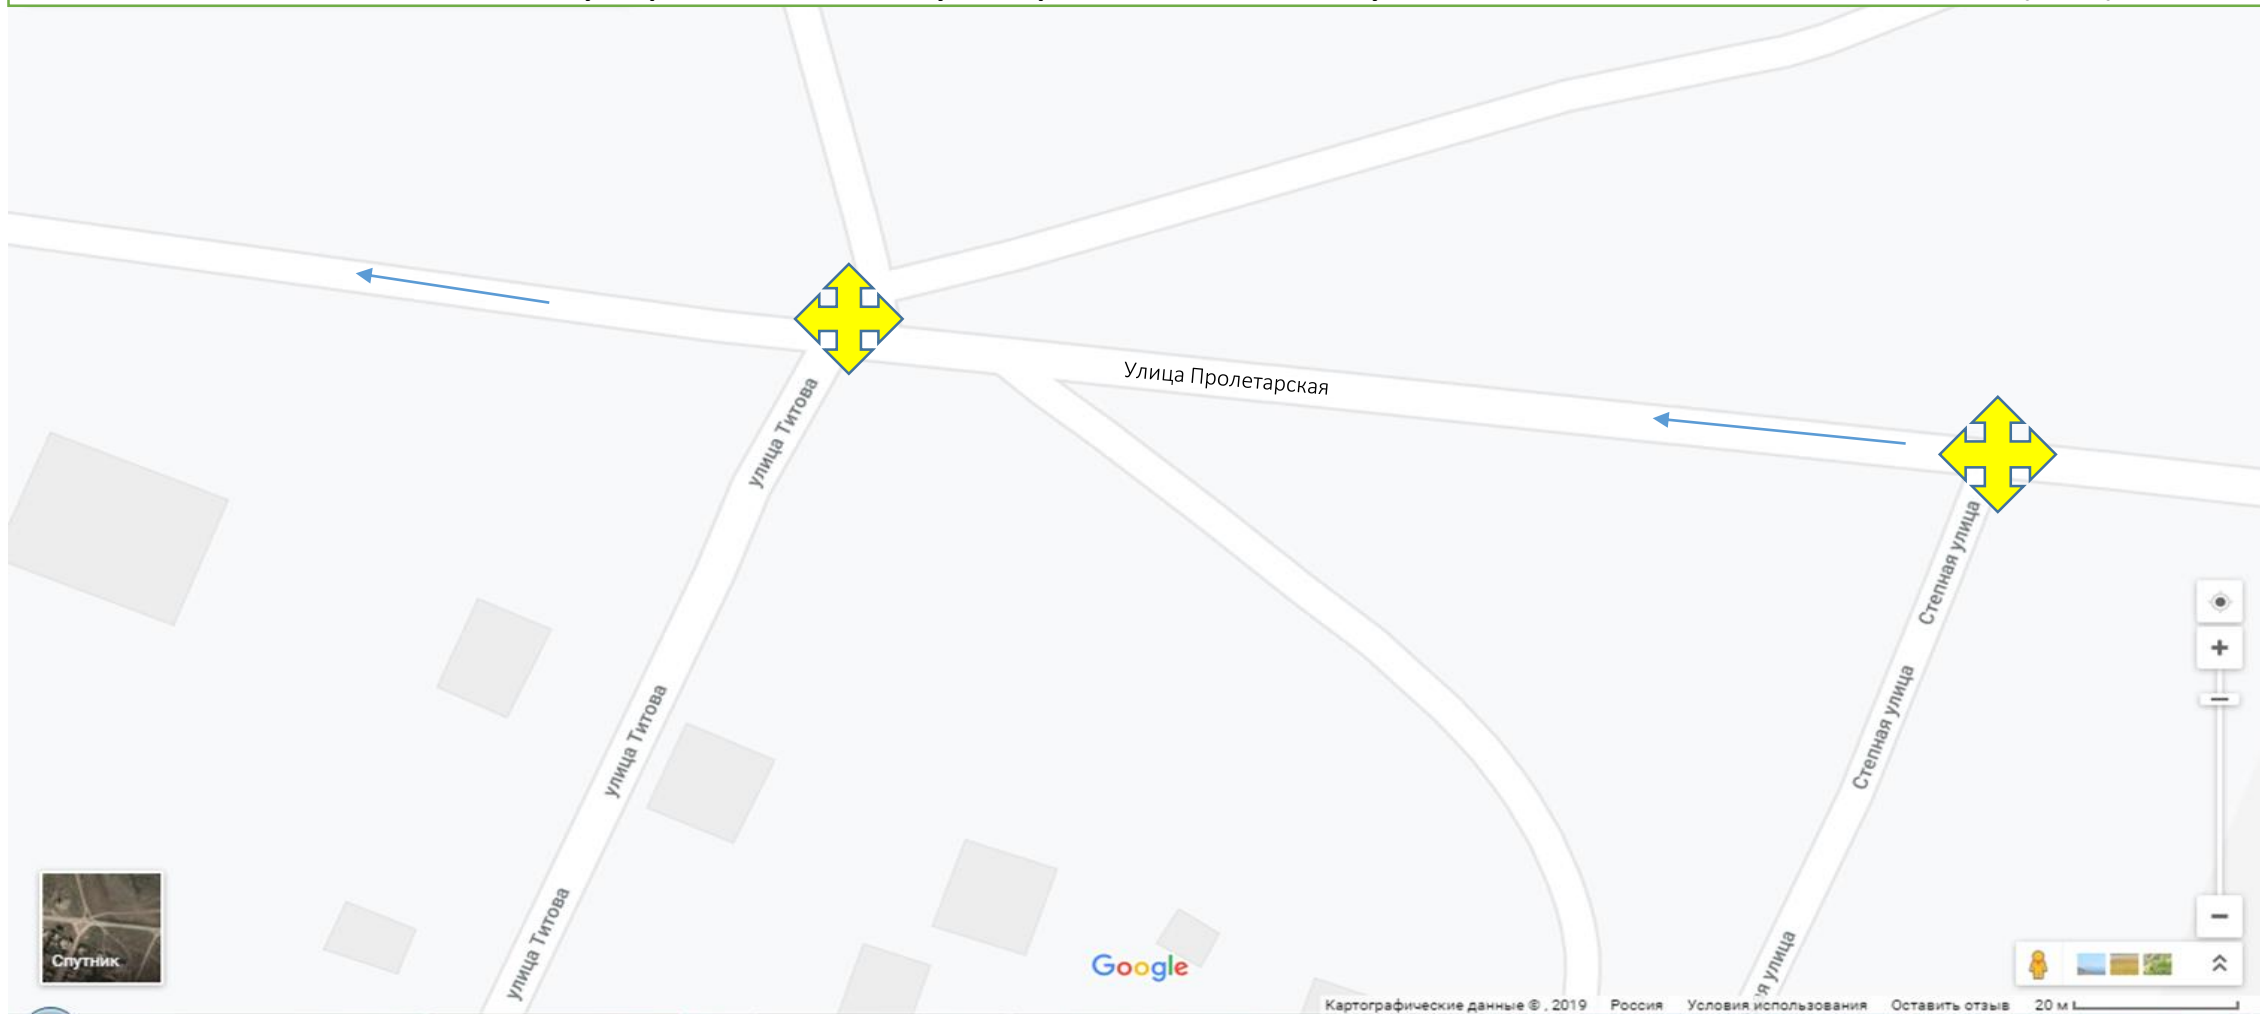

СХЕМА остановок мусоровоза по ходу сбора ТКО в Солодушинском сельском поселении (1,2)

Условные обозначения: