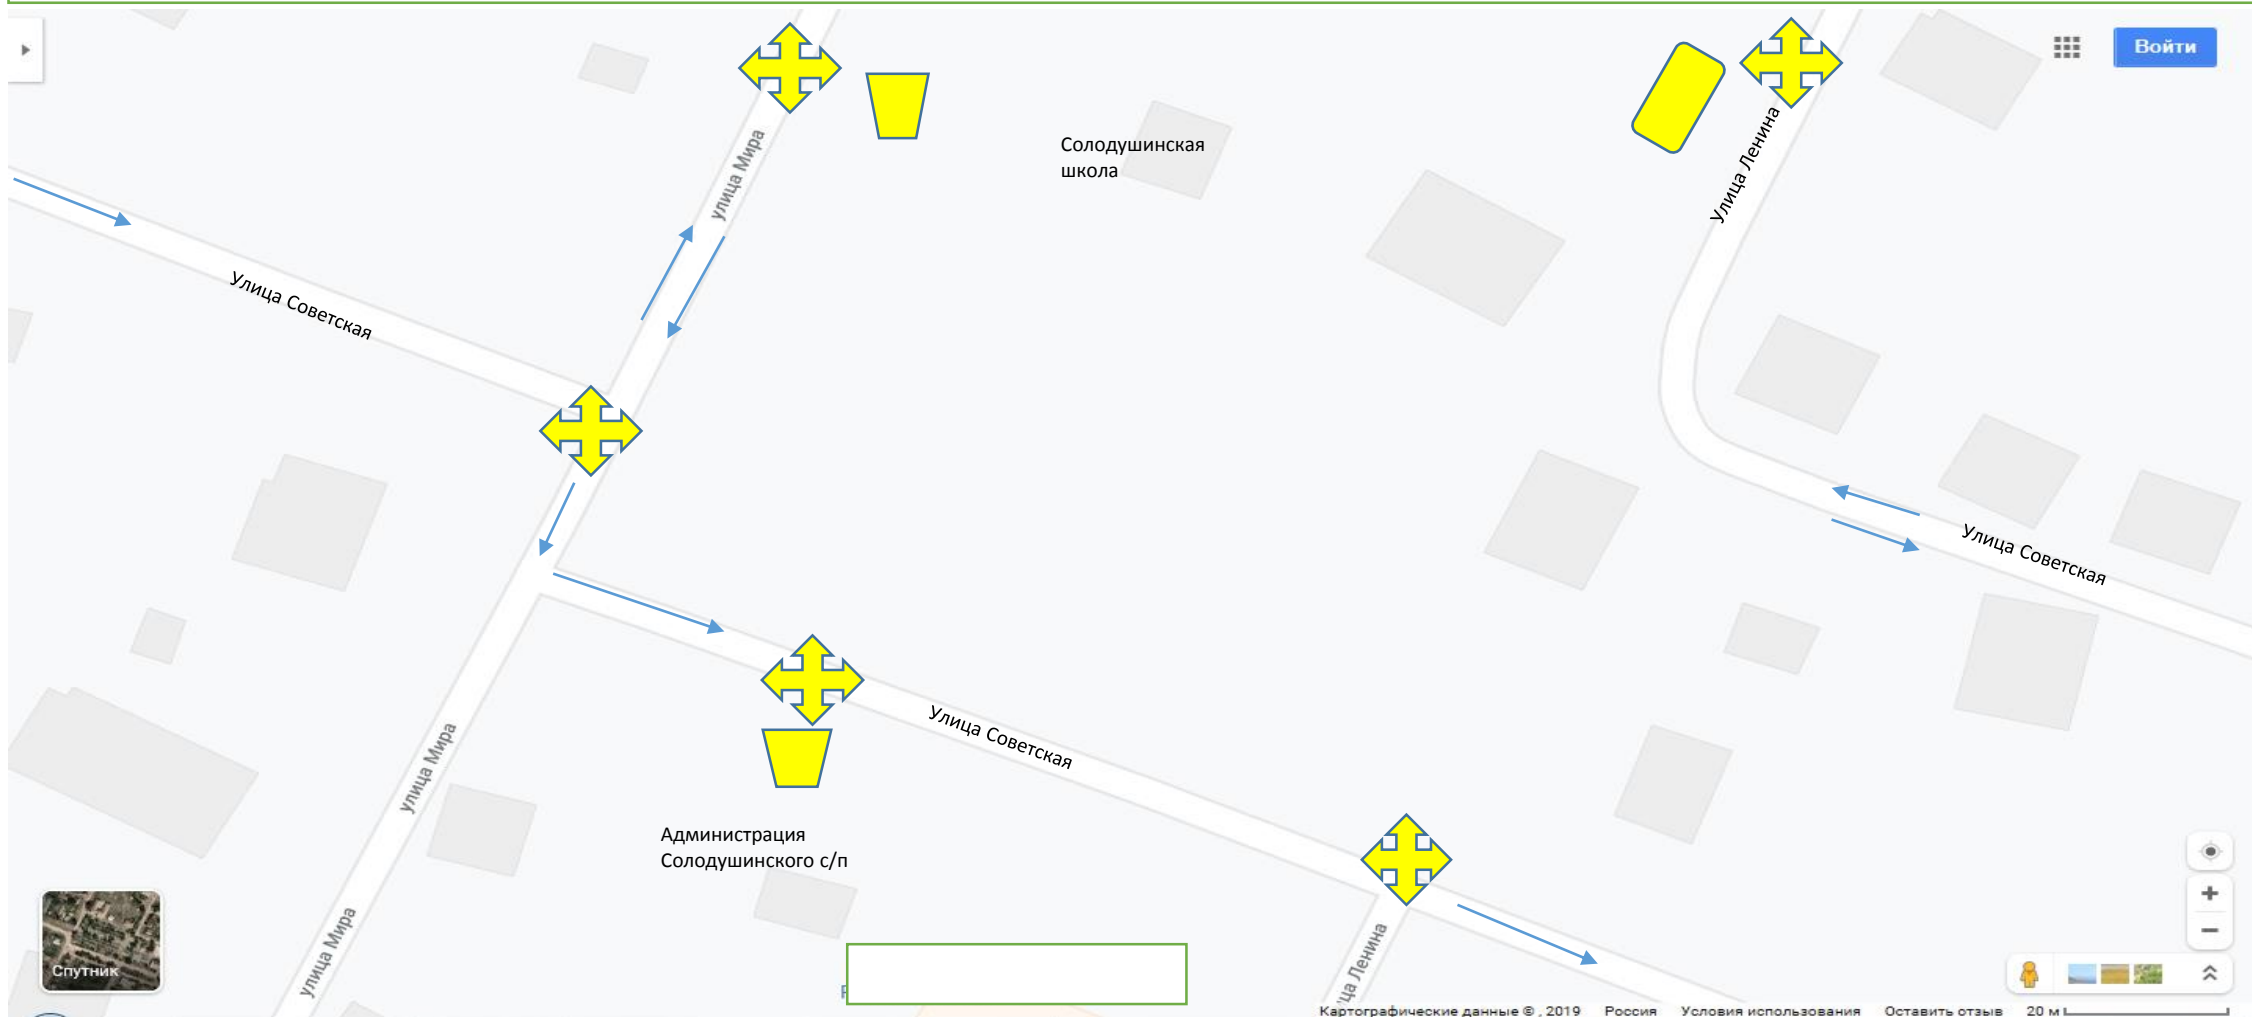

# СХЕМА остановок мусоровоза по ходу сбора ТКО в Солодушинском сельском поселении ( 12,13,14,15,16 )

УСЛОВНЫЕ ОБОЗНАЧЕНИЯ :