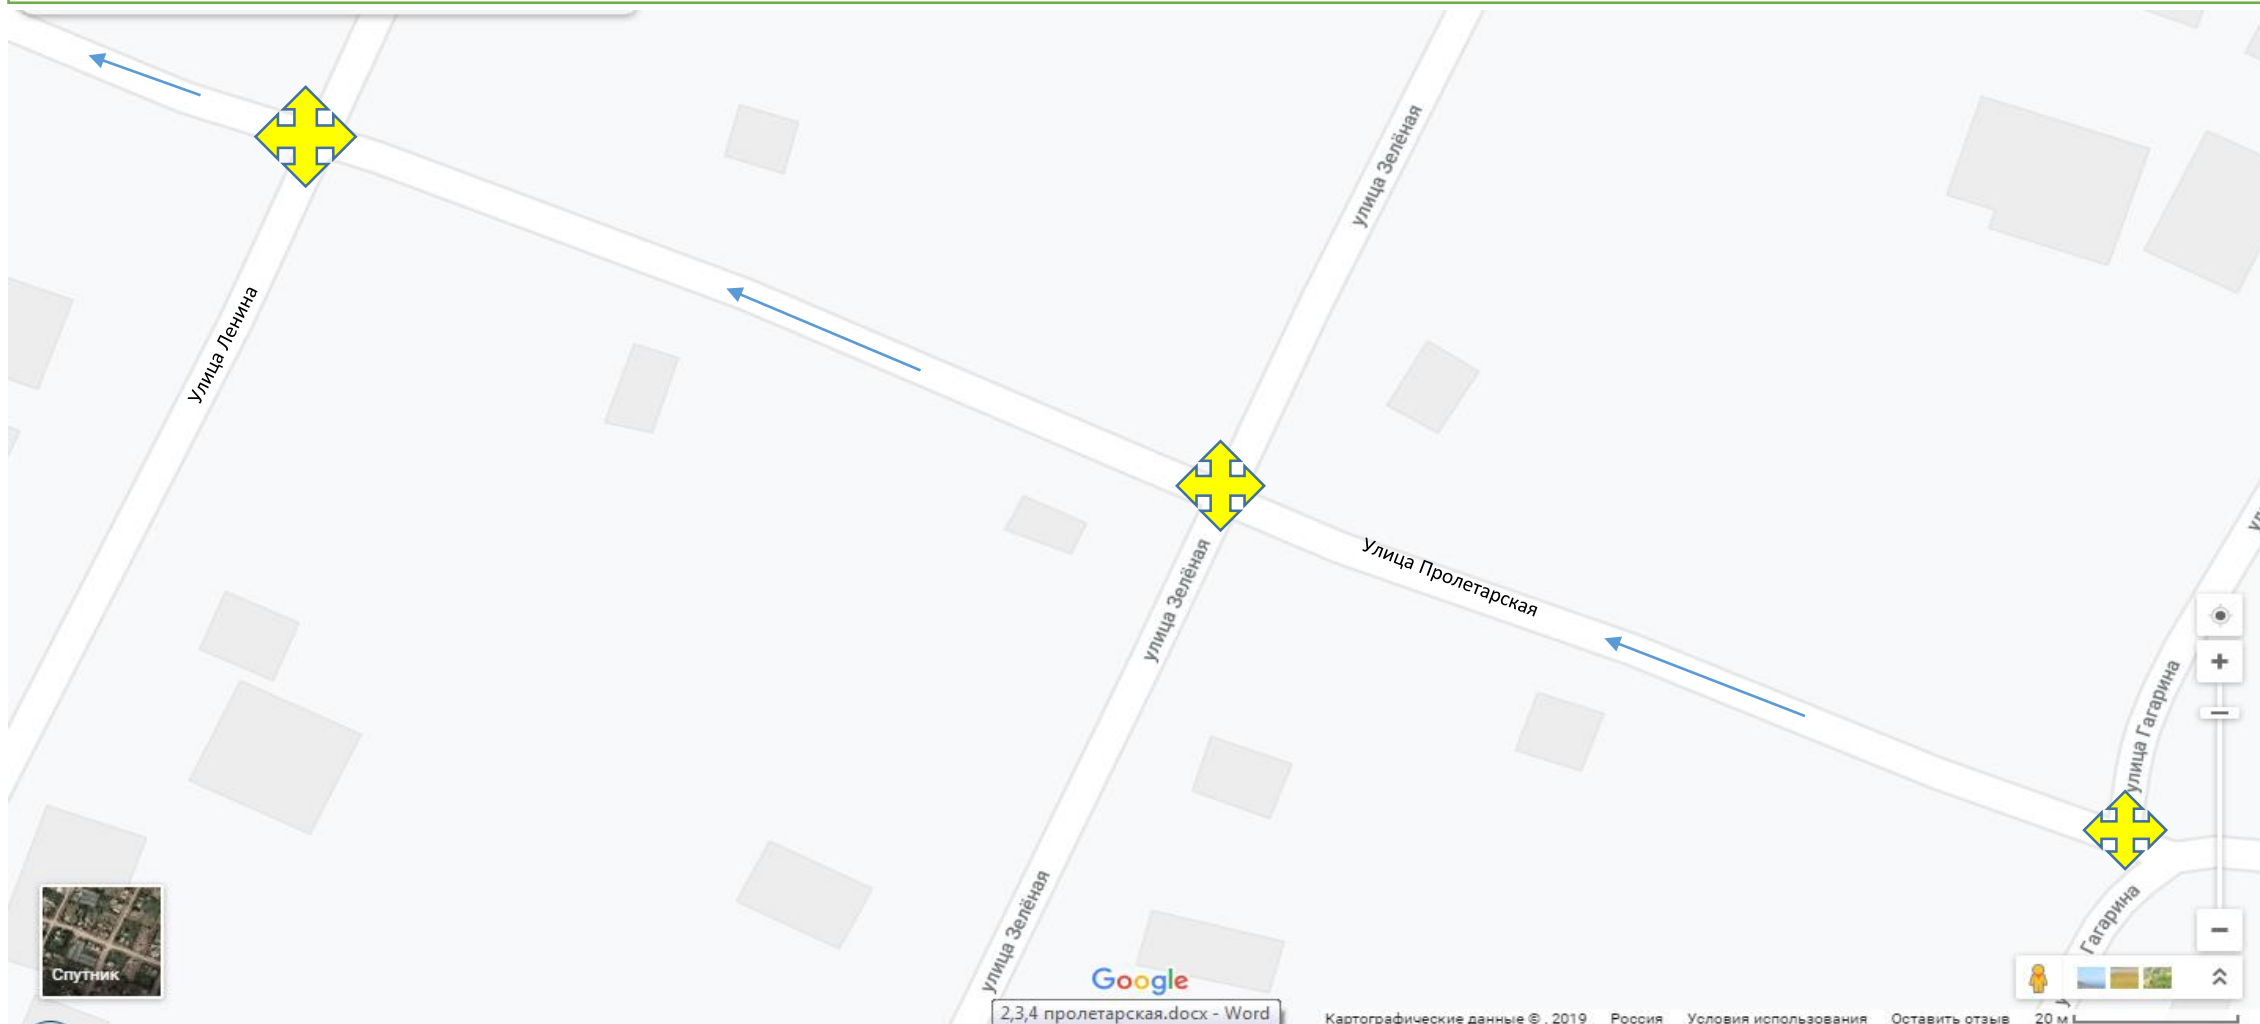

СХЕМА остановок мусоровоза по ходу сбора ТКО в Солодушинском сельском поселении (3,4,5)

УСЛОВНЫЕ ОБОЗНАЧЕНИЯ :

| | | | | | | | |
|---|--|---|---|---|--|---|--|
|  | <div style="border: 1px solid black; padding: 2px; display: inline-block;">Направление движения мусоровоза</div> |  | <div style="border: 1px solid black; padding: 2px; display: inline-block;">Остановка мусоровоза</div> |  | <div style="border: 1px solid black; padding: 2px; display: inline-block;">Контейнерная площадка</div> |  | <div style="border: 1px solid black; padding: 2px; display: inline-block;">контейнер</div> |
|---|--|---|---|---|--|---|--|