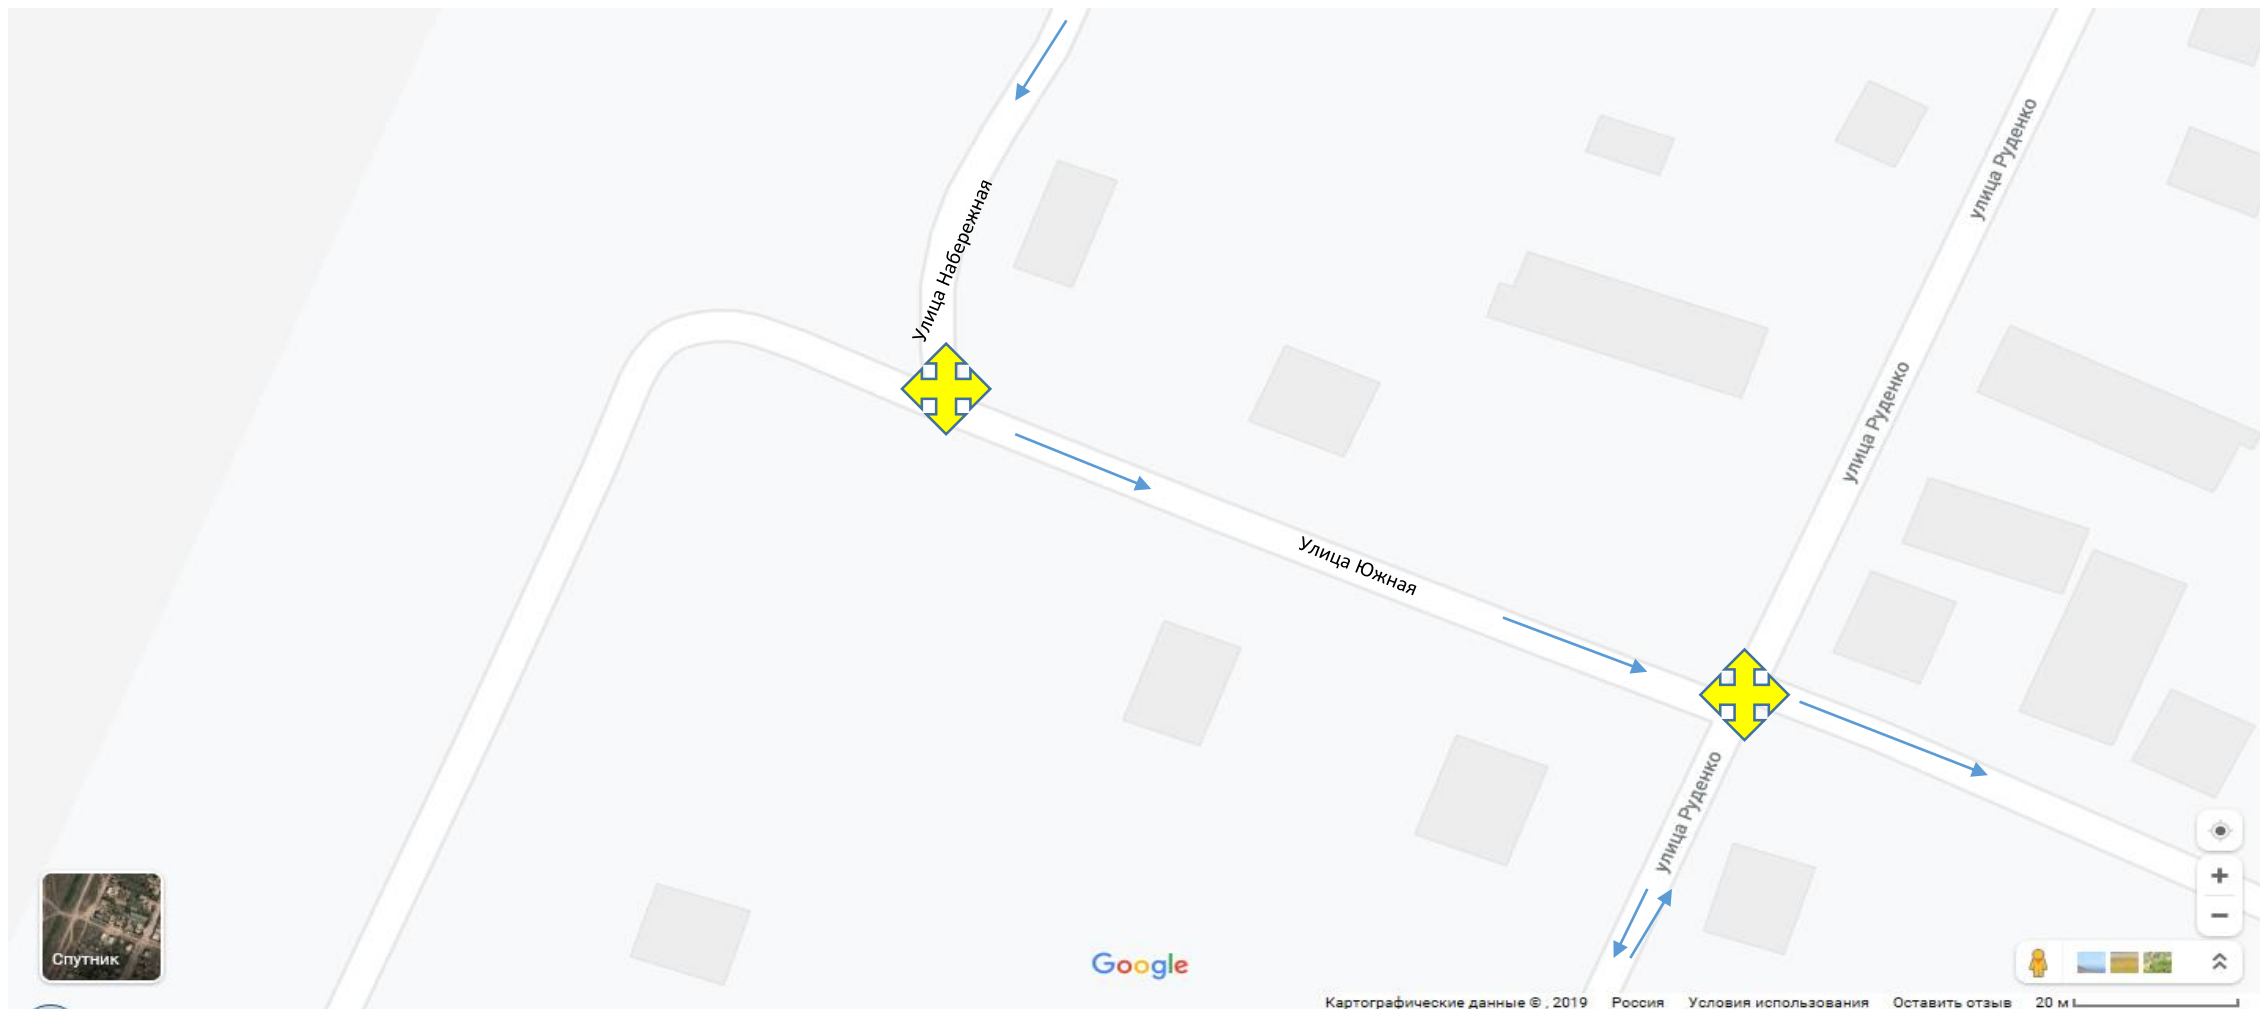

СХЕМА остановок мусоровоза по ходу сбора ТКО в Солодушинском сельском поселении (31,32)

УСЛОВНЫЕ ОБОЗНАЧЕНИЯ :