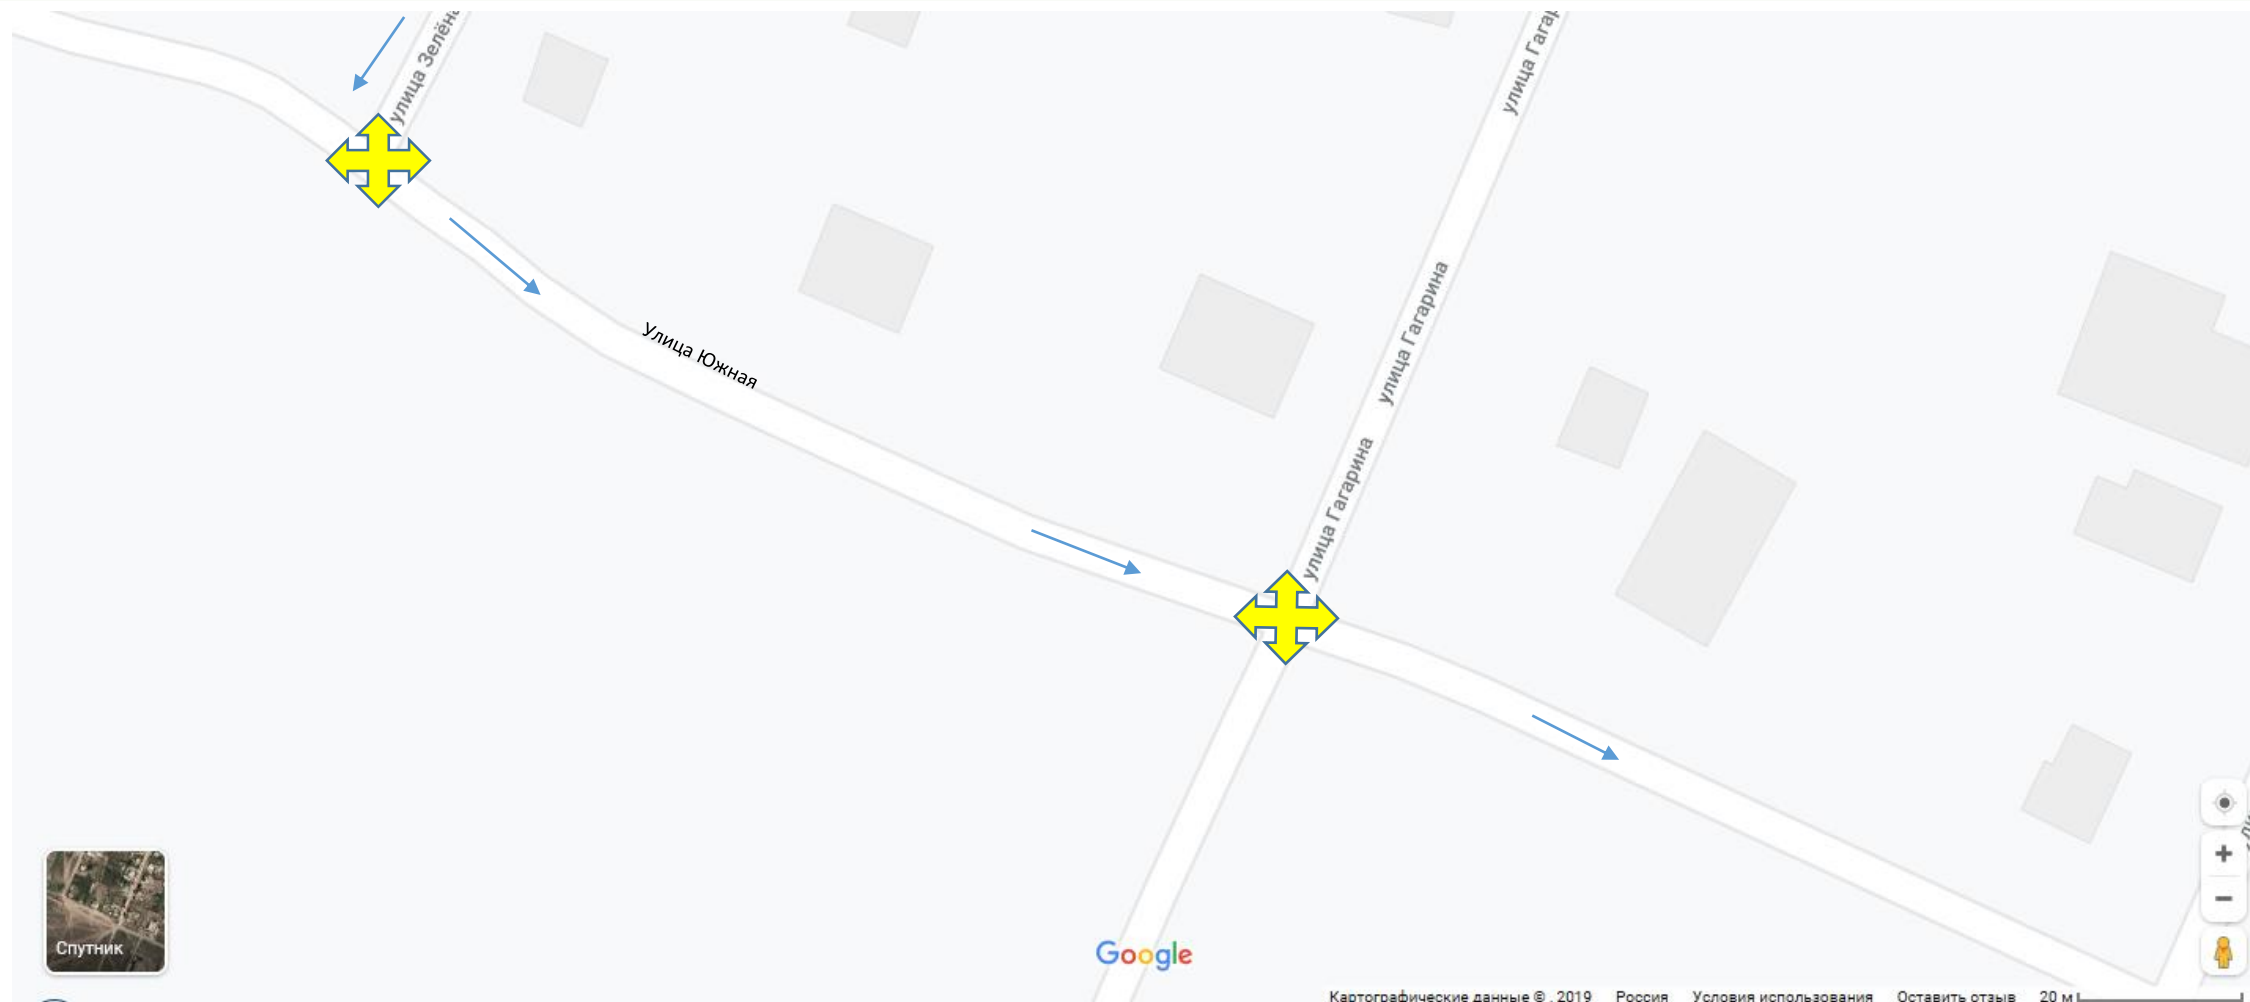

СХЕМА остановок мусоровоза по ходу сбора ТКО в Солдушинском сельском поселении (36,37)

УСЛОВНЫЕ ОБОЗНАЧЕНИЯ :