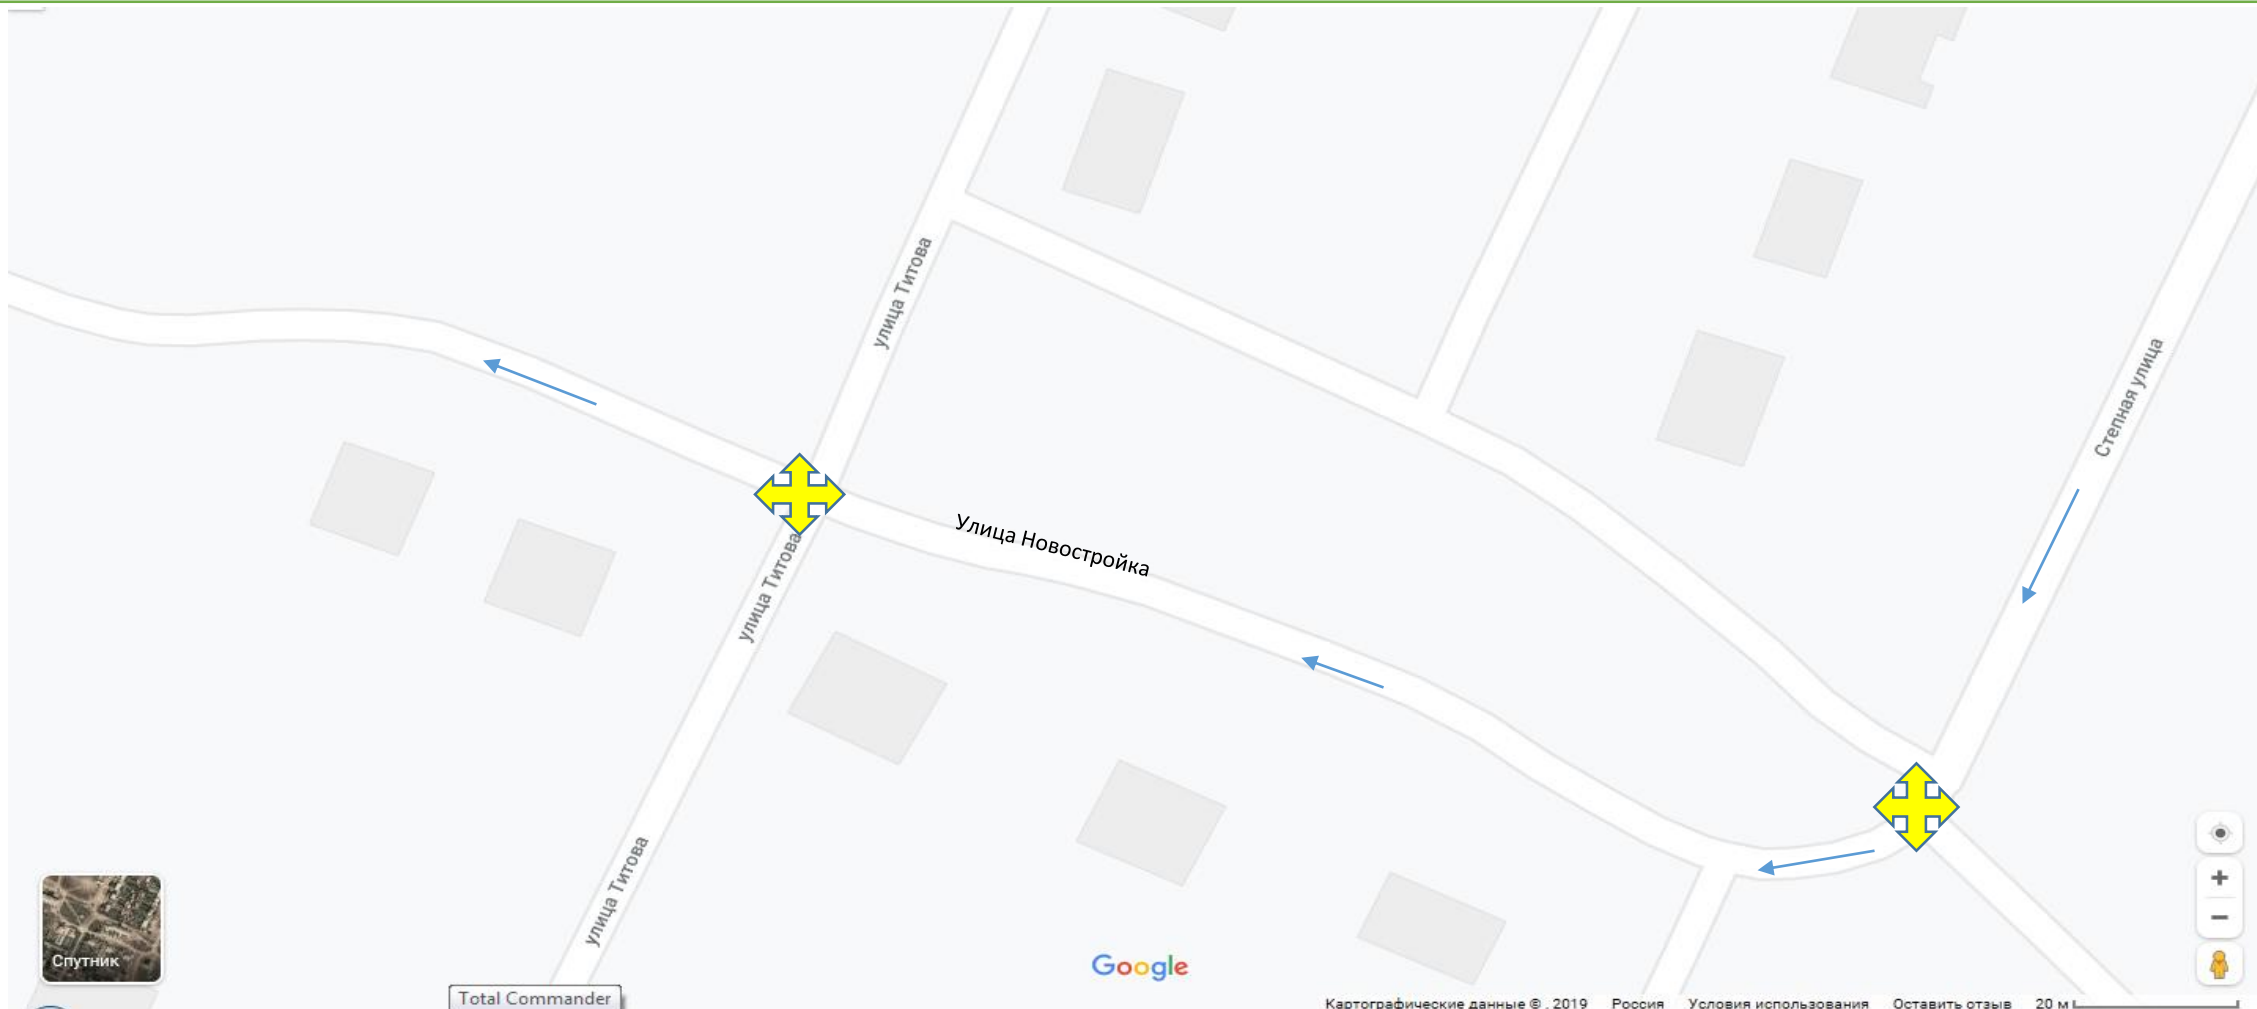

# СХЕМА остановок мусоровоза по ходу сбора ТКО в Солдушинском сельском поселении ( 40,41 )

УСЛОВНЫЕ ОБОЗНАЧЕНИЯ :

-  Направление движения мусоровоза
-  Остановка мусоровоза
-  Контейнерная площадка
-  контейнер