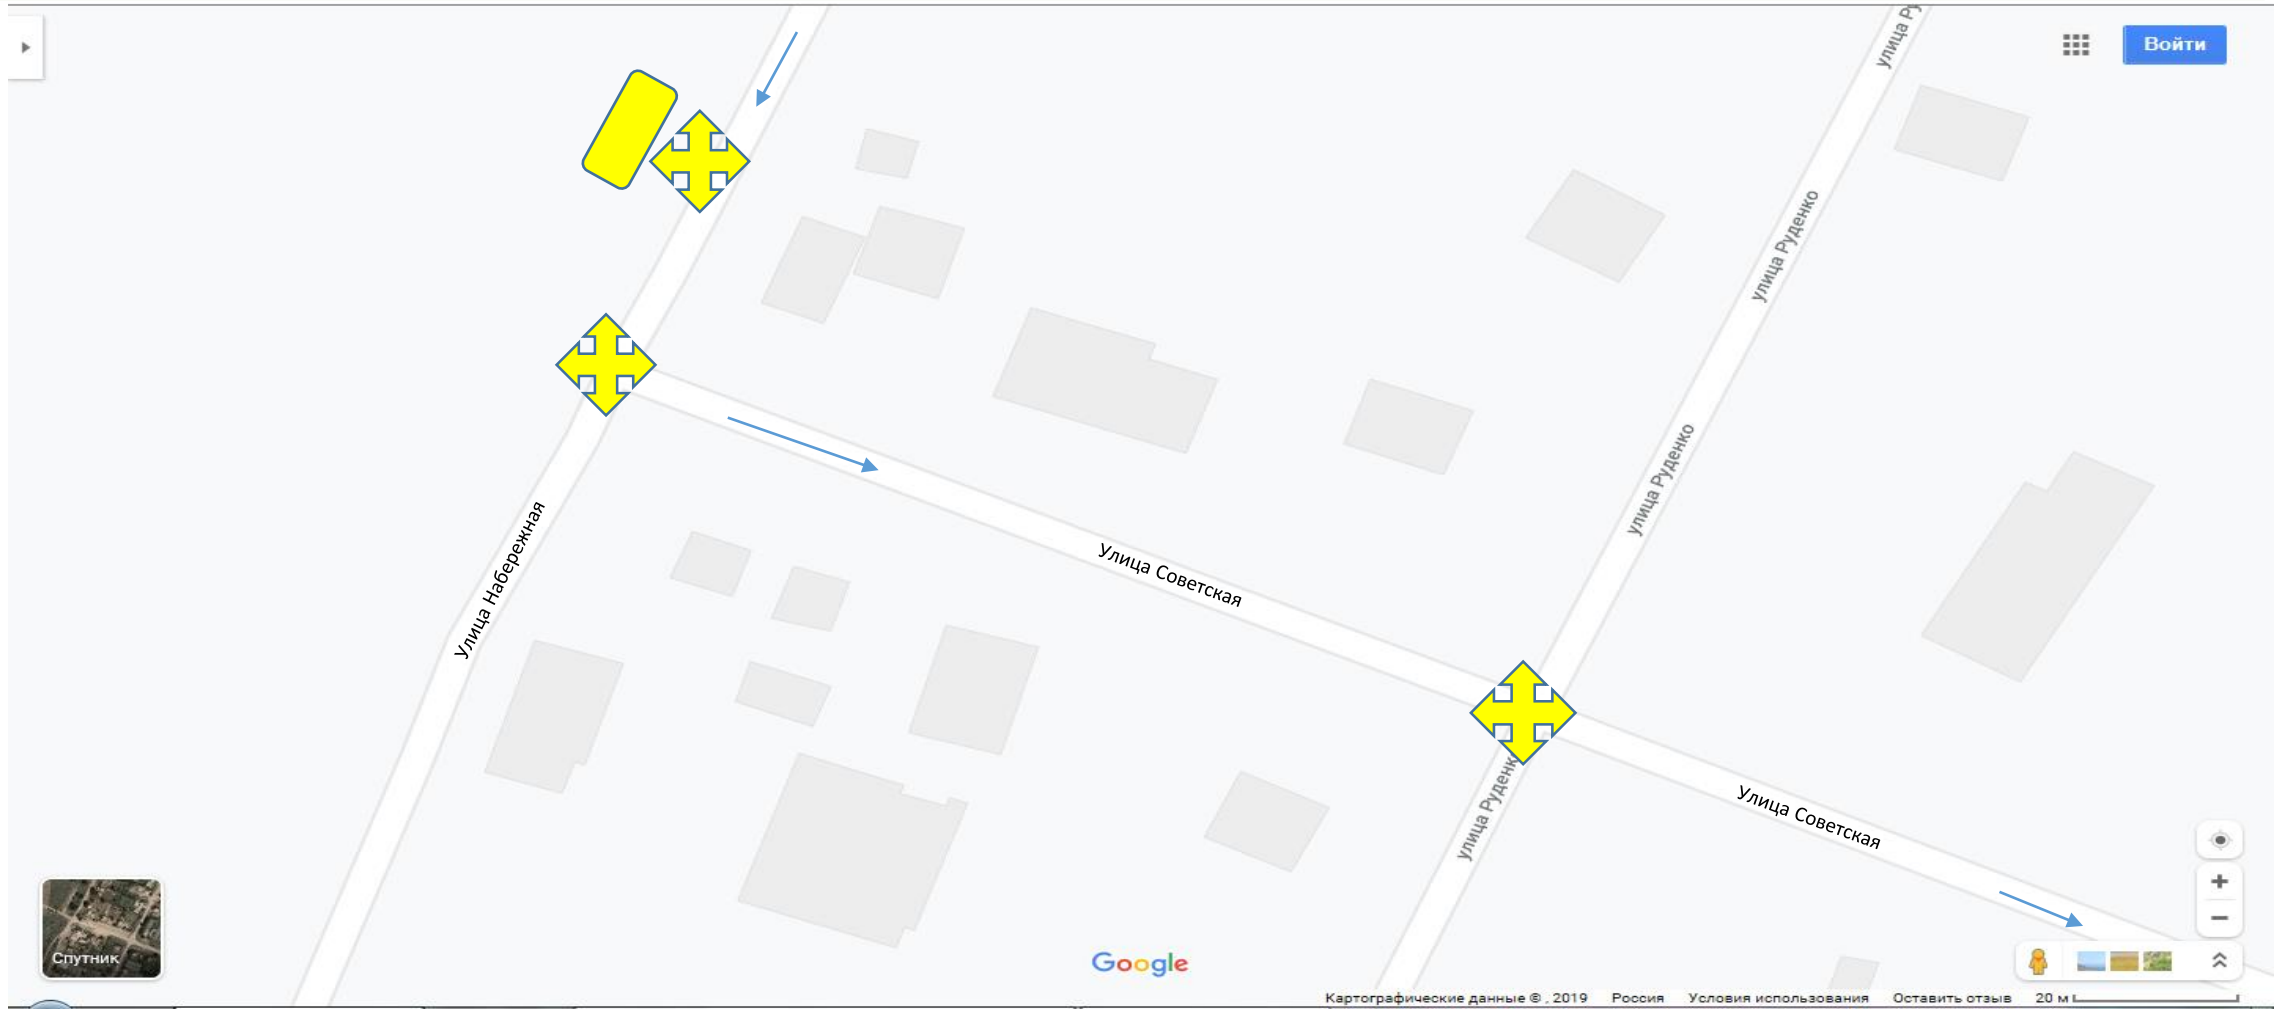

# СХЕМА остановок мусоровоза по ходу сбора ТКО в Солодушинском сельском поселении ( 9,10,11 )

УСЛОВНЫЕ ОБОЗНАЧЕНИЯ :