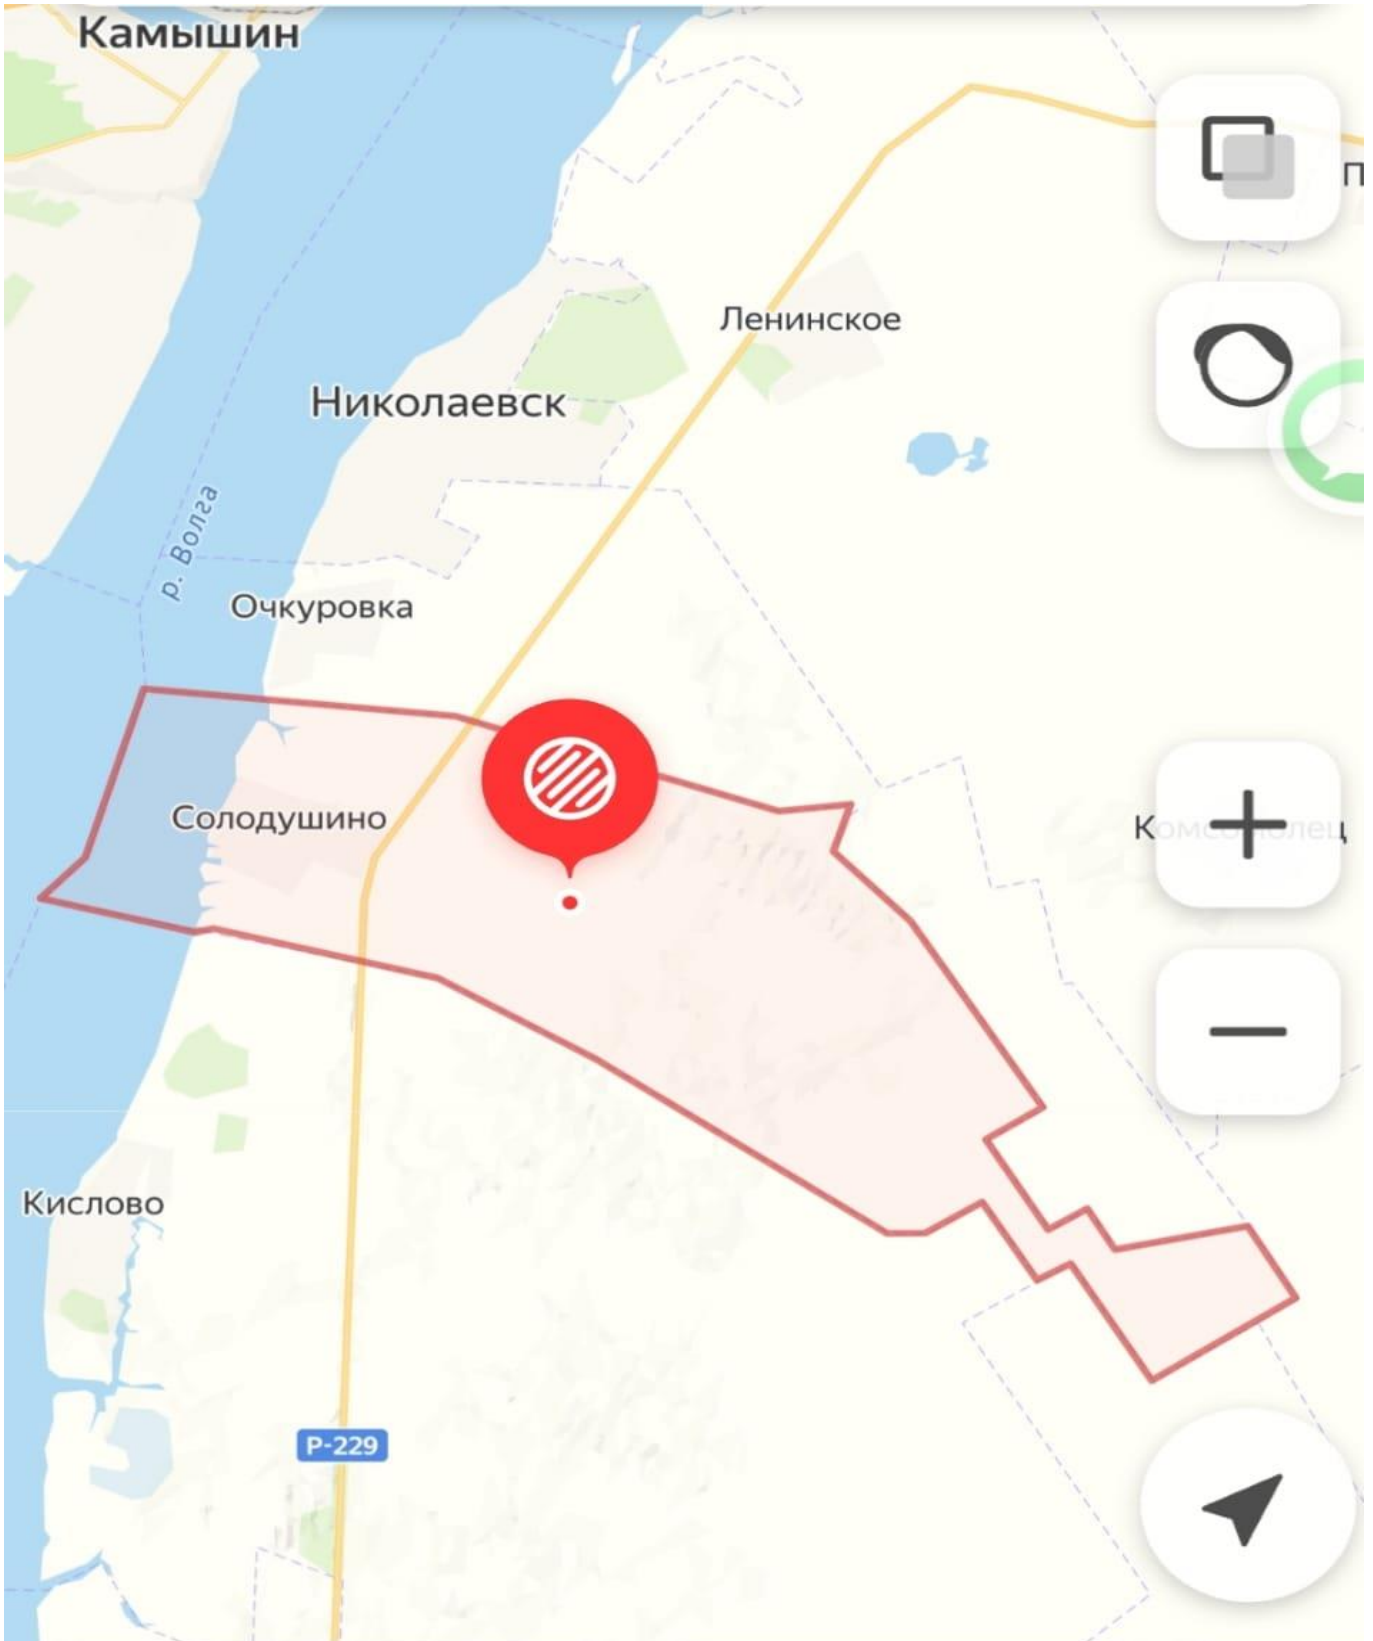

**Графическое изображение Солодушинского многомандатного
избирательного округа
№16**

Глава Солодушинского
сельского поселения

Е.В.Токарева